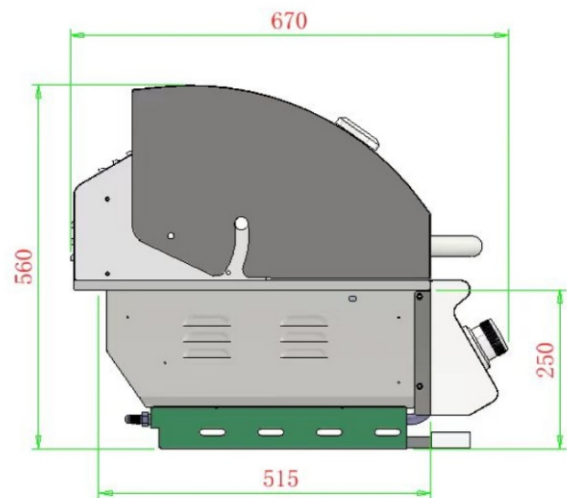

**CHIMENEAS
EL CHALET**

Asador para empotrar de gas
Deluxe e infrarojo 4 quemadores

Medidas generales asador de empotrar Deluxe 304

información adicional
ventas@chimeneaselchalet.com
pbx +57 3118782 / cel. 316 7430349
www.chimeneaselchalet.com