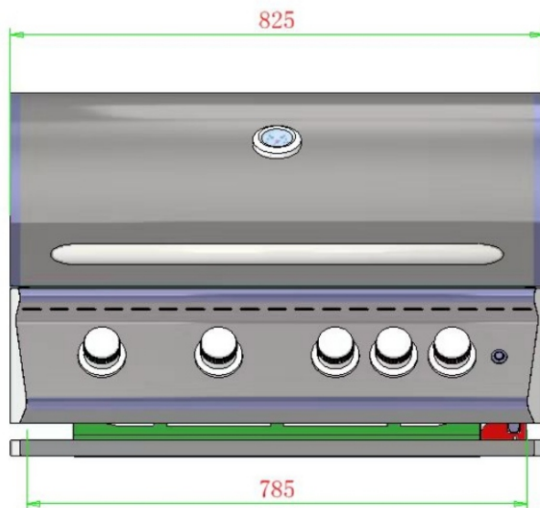

**CHIMENEAS
EL CHALET**

Asador para empotrar de gas
Deluxe e infrarojo 4 quemadores

Medidas generales asador de empotrar Deluxe 304

información adicional
ventas@chimeneaselchalet.com
pbx +57 3118782 / cel. 316 7430349
www.chimeneaselchalet.com